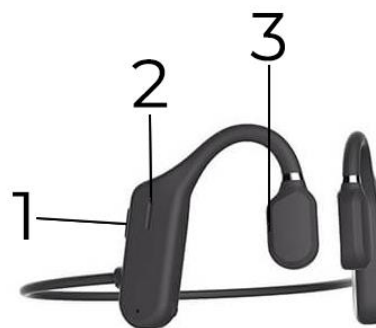

ИНСТРУКЦИИ

СЛУШАЛКИ ТИП ОТВОРЕНИ УШИ BLUESOUND

СЪДЪРЖАНИЕ НА ОПАКОВКАТА

- Слушалки
- Микро USB кабел за зареждане
- Ръководство за употреба

ТЕХНИЧЕСКИ ХАРАКТЕРИСТИКИ

- Bluetooth версия: 5.0
- Обхват на честотата: 20–20.000 Hz
- Диапазон на връзката: 10–15 м
- Батерия: презареждаща се 120 mAh
- Време за зареждане: 1.5 ч.
- Време за възпроизвеждане: 5 ч.
- Тегло: 18 гр
- Водоустойчив стандарт: IPX5

КОМПОНЕНТИ

- (1) Бутон за вкл/изкл
- (2) Индикаторна светлина
- (3) Високоговорител

ИНСТРУКЦИИ ЗА УПОТРЕБА

- Натиснете бутона вкл/изкл за 3 секунди за да включите слушалките.
- Включете Bluetooth на телефона си или музикалния плеър, свържете го със слушалките (OPENEAR Duet). Устройството вече е готово за употреба.
- Натиснете бутона вкл/изкл за 3 секунди за да изключите слушалките.
- За да отговорите или прекратите повикване, натиснете бутона веднъж. Слушалките имат вграден микрофон.
- Натиснете бутона два пъти за да отхвърлите входящо повикване.